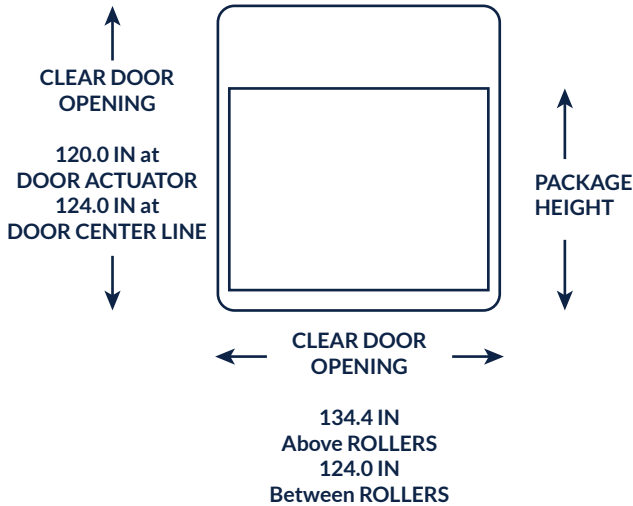

ALLOWABLE PACKAGE TABLE

SIDE CARGO DOOR DIMENSIONS

MAIN HOLD ALLOWABLE PACKAGE SIZES - NOSE CARGO DOOR

| | HEIGHT IN. | WIDTH IN. |
|--|------------|-----------|
| | 96 | 106 |
| | 90 | 108 |
| <i>Regular loading through nose cargo door</i> | 80 | 113 |
| | 70 | 132 |
| | 60 | 140 |
| | 50 | 143 |
| | 40 | 145 |
| | 30 | 147 |
| | 20 | 148 |
| <i>Loading through nose cargo door with tilting/rotation</i> | 12 | 148 |
| | 8 | 151 |
| | 4 | 154 |

MAIN HOLD ALLOWABLE PACKAGE SIZES - SIDE CARGO DOOR

| HEIGHT IN. | WIDTH IN. | | | | | | | | | | | | | |
|------------|-----------|-----|-----|-----|-----|-----|-----|-----|-----|-----|-----|-----|-----|-----|
| | 10 | 20 | 30 | 40 | 50 | 60 | 70 | 80 | 90 | 100 | 110 | 120 | 130 | 120 |
| 120 | 470 | 412 | 367 | 331 | 302 | 280 | 259 | 239 | 219 | 198 | 179 | 161 | - | - |
| 118 | 470 | 412 | 367 | 331 | 302 | 280 | 259 | 239 | 219 | 198 | 179 | 161 | 144 | 137 |
| 116 | 495 | 434 | 386 | 346 | 314 | 290 | 268 | 248 | 228 | 208 | 188 | 169 | 151 | 145 |
| 114 | 536 | 458 | 404 | 361 | 326 | 299 | 277 | 256 | 237 | 217 | 196 | 177 | 158 | 153 |
| 112 | 546 | 474 | 417 | 370 | 334 | 306 | 282 | 261 | 242 | 222 | 202 | 182 | 163 | 157 |
| 110 | 573 | 492 | 429 | 380 | 342 | 312 | 287 | 266 | 246 | 226 | 207 | 187 | 168 | 161 |
| 108 | 600 | 509 | 441 | 391 | 350 | 318 | 293 | 271 | 251 | 231 | 212 | 192 | 173 | 165 |
| 106 | 600 | 525 | 455 | 399 | 356 | 326 | 297 | 275 | 254 | 234 | 215 | 196 | 176 | 170 |
| 104 | 600 | 543 | 468 | 409 | 363 | 333 | 303 | 279 | 258 | 239 | 219 | 199 | 181 | 175 |
| 102 | 600 | 561 | 481 | 418 | 373 | 338 | 309 | 284 | 263 | 243 | 224 | 204 | 185 | 180 |
| 100 | 600 | 574 | 492 | 428 | 378 | 346 | 313 | 288 | 267 | 246 | 227 | 207 | 188 | 183 |
| 98 | 600 | 586 | 505 | 438 | 386 | 353 | 318 | 292 | 270 | 250 | 230 | 210 | 192 | 186 |
| 0-96 | 600 | 600 | 517 | 447 | 395 | 355 | 323 | 297 | 275 | 254 | 232 | 213 | 196 | 192 |