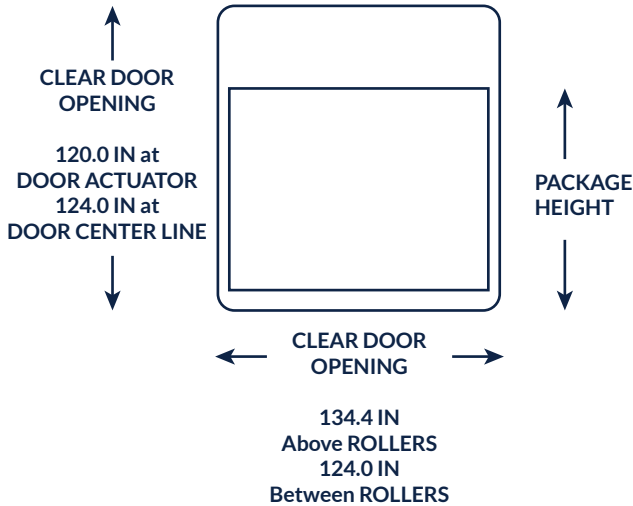

ALLOWABLE PACKAGE TABLE

SIDE CARGO DOOR DIMENSIONS

MAIN HOLD ALLOWABLE PACKAGE SIZES - NOSE CARGO DOOR

	HEIGHT IN.	WIDTH IN.
	96	106
	90	108
<i>Regular loading through nose cargo door</i>	80	113
	70	132
	60	140
	50	143
	40	145
	30	147
	20	148
<i>Loading through nose cargo door with tilting/rotation</i>	12	148
	8	151
	4	154

MAIN HOLD ALLOWABLE PACKAGE SIZES - SIDE CARGO DOOR

HEIGHT IN.	WIDTH IN.													
	10	20	30	40	50	60	70	80	90	100	110	120	130	140
120	470	412	367	331	302	280	259	239	219	198	179	161	-	-
118	470	412	367	331	302	280	259	239	219	198	179	161	144	137
116	495	434	386	346	314	290	268	248	228	208	188	169	151	145
114	536	458	404	361	326	299	277	256	237	217	196	177	158	153
112	546	474	417	370	334	306	282	261	242	222	202	182	163	157
110	573	492	429	380	342	312	287	266	246	226	207	187	168	161
108	600	509	441	391	350	318	293	271	251	231	212	192	173	165
106	600	525	455	399	356	326	297	275	254	234	215	196	176	170
104	600	543	468	409	363	333	303	279	258	239	219	199	181	175
102	600	561	481	418	373	338	309	284	263	243	224	204	185	180
100	600	574	492	428	378	346	313	288	267	246	227	207	188	183
98	600	586	505	438	386	353	318	292	270	250	230	210	192	186
0-96	600	600	517	447	395	355	323	297	275	254	232	213	196	192