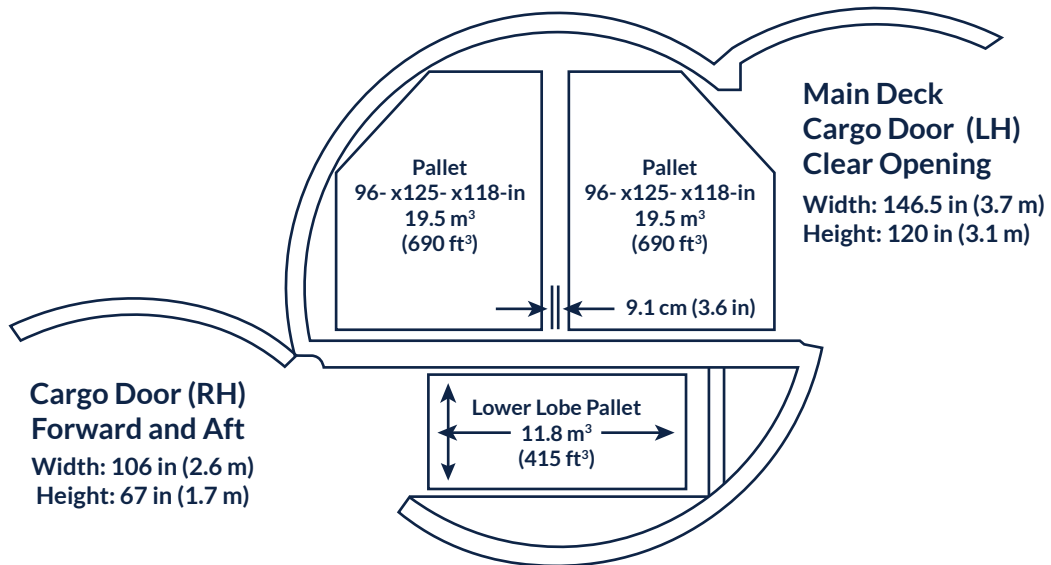

ALLOWABLE PACKAGE TABLE

CROSS SECTION SHOWING MAIN DECK AND LOWER COMPARTMENT

MAIN HOLD ALLOWABLE PACKAGE SIZES - SIDE CARGO DOOR

HEIGHT IN.	WIDTH IN.													
	10	20	30	40	50	60	70	80	90	100	110	120	130	140
120	319	286	260	239	220	205	191	173	149	100	100	100	100	100
118	335	300	271	249	229	212	199	182	161	131	106	106	106	106
116	353	314	284	259	238	221	206	191	171	145	111	111	111	111
114	372	330	296	270	248	229	214	199	181	157	125	117	117	117
112	393	346	310	281	257	238	221	207	189	168	140	123	123	123
110	415	364	325	293	268	247	229	214	198	177	152	129	129	129
108	439	376	340	306	279	256	237	221	206	186	162	135	135	135
106	456	383	352	316	288	265	246	229	213	195	172	143	140	140
104	484	408	369	330	300	275	254	236	221	203	181	153	146	146
102	513	440	386	345	312	285	263	242	228	211	189	163	152	152
100	561	474	412	364	327	297	271	252	235	218	198	172	158	158
98	580	490	424	375	337	306	281	260	242	225	205	180	163	163
0-85.5	839	666	553	474	415	370	333	304	281	259	241	219	192	192